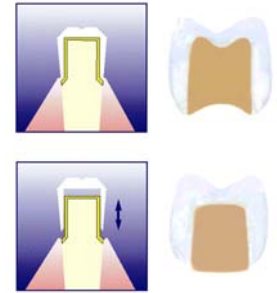

## Sicherer Zahnersatz mit hohem Tragekomfort

Anstatt durch eine herausnehmbare Prothese können fehlende Zähne auch durch eine sogenannte „Teleskopversorgung“ ersetzt werden. Dabei erhalten noch vorhandene Zähne ein Teleskop-Kronenkäppchen. Darauf wird ein festsitzender und zugleich abnehmbarer Zahnersatz zum Beispiel eine teleskopierende Brücke - befestigt. „Teleskopierend“ heißt, dass die Brückenglieder auf den Kronenkäppchen praktisch reibungslos gleiten. Der Zahnersatz kann später erweitert werden. Er muss nur zur Reinigung herausgenommen werden. Nachts und in anderen Situationen bleibt der Zahnersatz im Mund. Das Einsetzen und Herausnehmen ist spielend leicht.

## Gaumenfreie Gestaltung in vielen Fällen möglich

Herkömmliche herausnehmbare Zahnprothesen haben oft einen Gaumenbügel oder einen Unterzungenbügel aus Metall. Dies wird von vielen Patienten häufig als unangenehm empfunden. Mit Teleskopkronen ist es in vielen Fällen möglich, auf Gaumen- bzw. Zungenbügel zu verzichten. Der Vorteil ist ein deutlich höherer Tragekomfort und ein besseres Mundgefühl.

## Zahnfarbene Verblendung

Teleskopkronen werden aus einem körperverschmelzbaren Metall gegossen oder aus reinem Gold galvanisch hergestellt. Der darauf angebrachte Zahnersatz wird komplett mit einem bioverträglichem zahnfarbenem Material verblendet. Von außen ist kein Metall sichtbar.

*Der Zahnersatz gleitet auf dem Kronenkäppchen. Der Zahnersatz ist zugleich festsitzend und abnehmbar.*

*Beispiel für eine gaumenfreie Zahnprothese auf Teleskopkronen.*

*Zahnersatz auf Teleskopkronen bietet einen sicheren Halt und eine natürliche Ästhetik.*